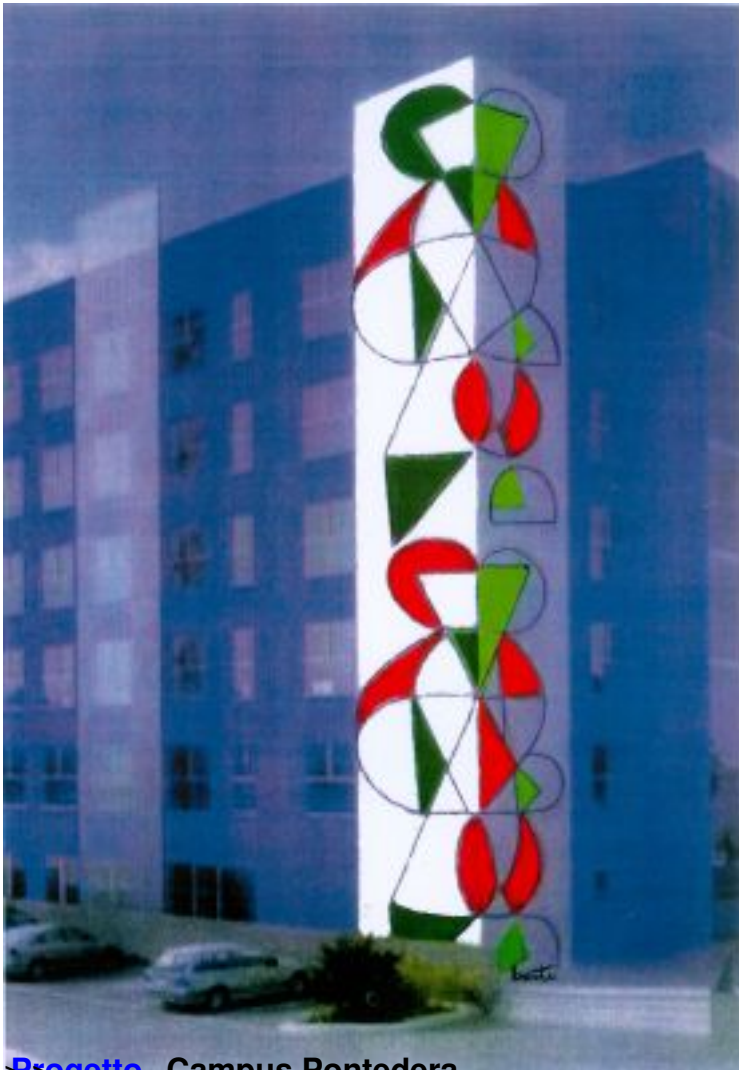

Nel novembre 2011 realizza, nelle pareti del nuovo centro servizi

"L'Aeroscalo" del CNA di Pontedera (Pisa), ex area Piaggio,

due murali, ognuno di 22 metri di altezza e 4 metri di larghezza,

posti negli angoli opposti dell'edificio.